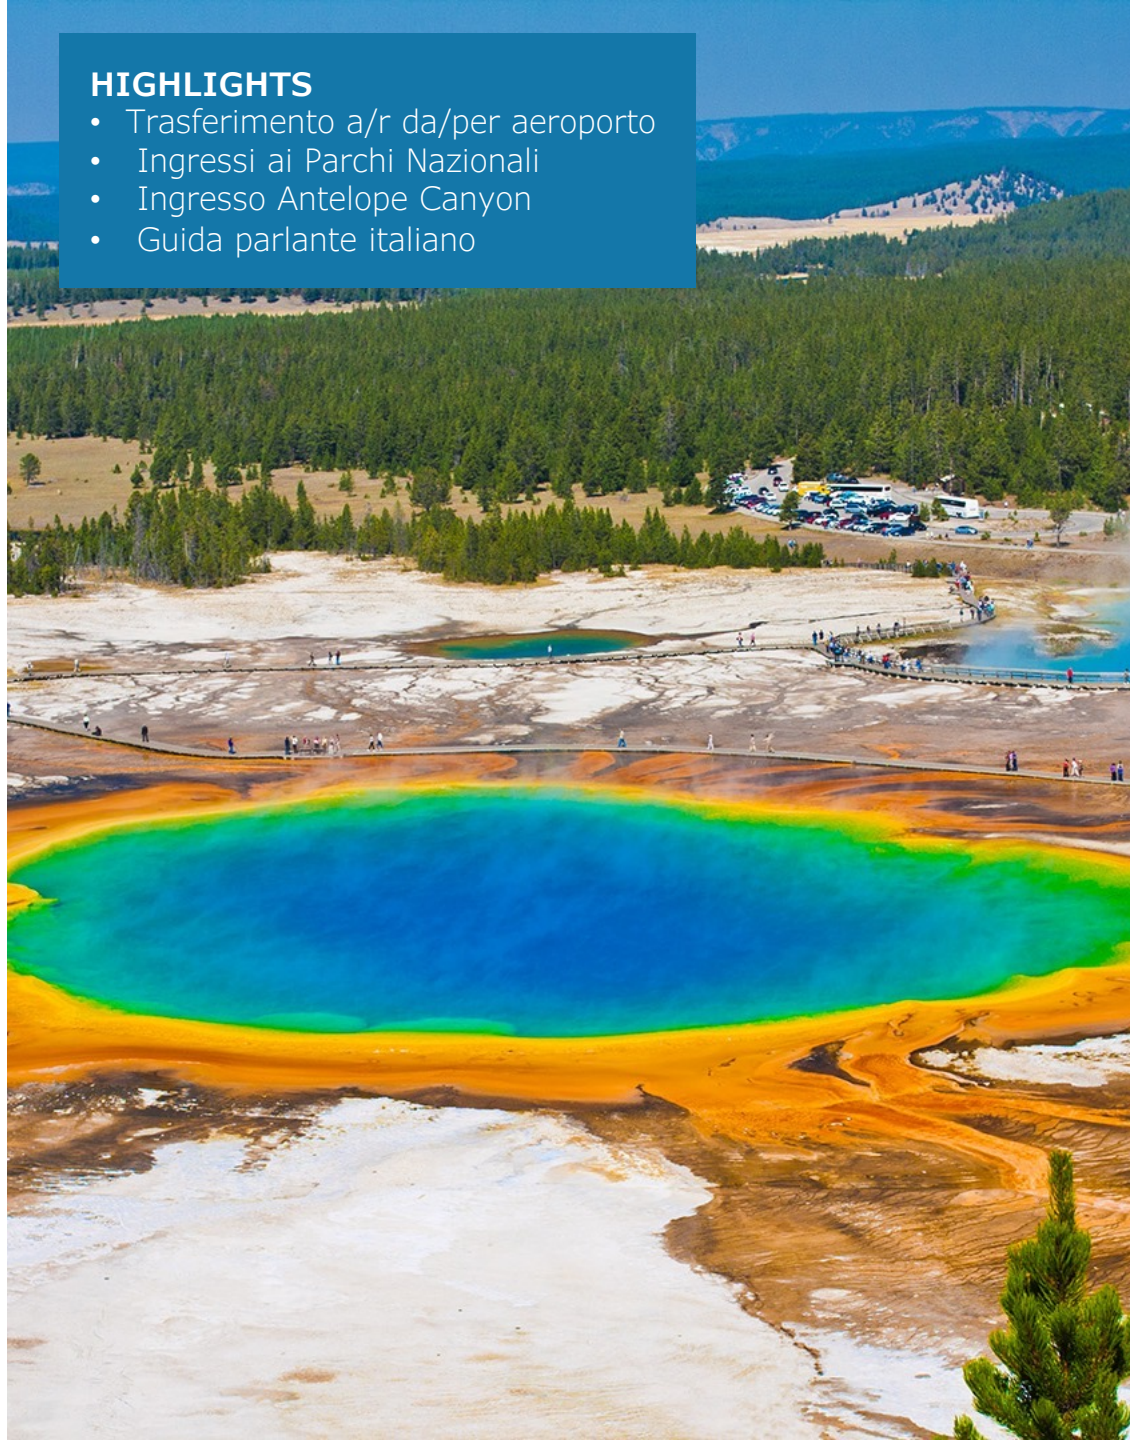

HIGHLIGHTS

- Visita di Los Angeles e San Francisco
- Ingressi ai Parchi Nazionali
- Ingresso Antelope Canyon
- Guida bilingue parlante italiano

↑ DESTINAZIONI

← ALTRI
PRODOTTI

 **PRESSTOUR**
by TURLUANDA

NORD AMERICA

HIGHLIGHTS

- Trasferimento a/r da/per aeroporto
- Ingressi ai Parchi Nazionali
- Ingresso Antelope Canyon
- Guida parlante italiano

↑ DESTINAZIONI

← ALTRI
PRODOTTI

 **PRESSTOUR**
by TURIZANDA

NORD AMERICA

COMPLETE WEST TOUR

HIGHLIGHTS

- Trasferimento a/r da/per aeroporto
- Ingressi ai Parchi Nazionali
- Ingresso Antelope Canyon
- Guida parlante italiano

↑ DESTINAZIONI

← ALTRI
PRODOTTI

 PRESSTOUR
by TURIZANDA

NORD AMERICA

PASSAGGIO A SUD OVEST TOUR