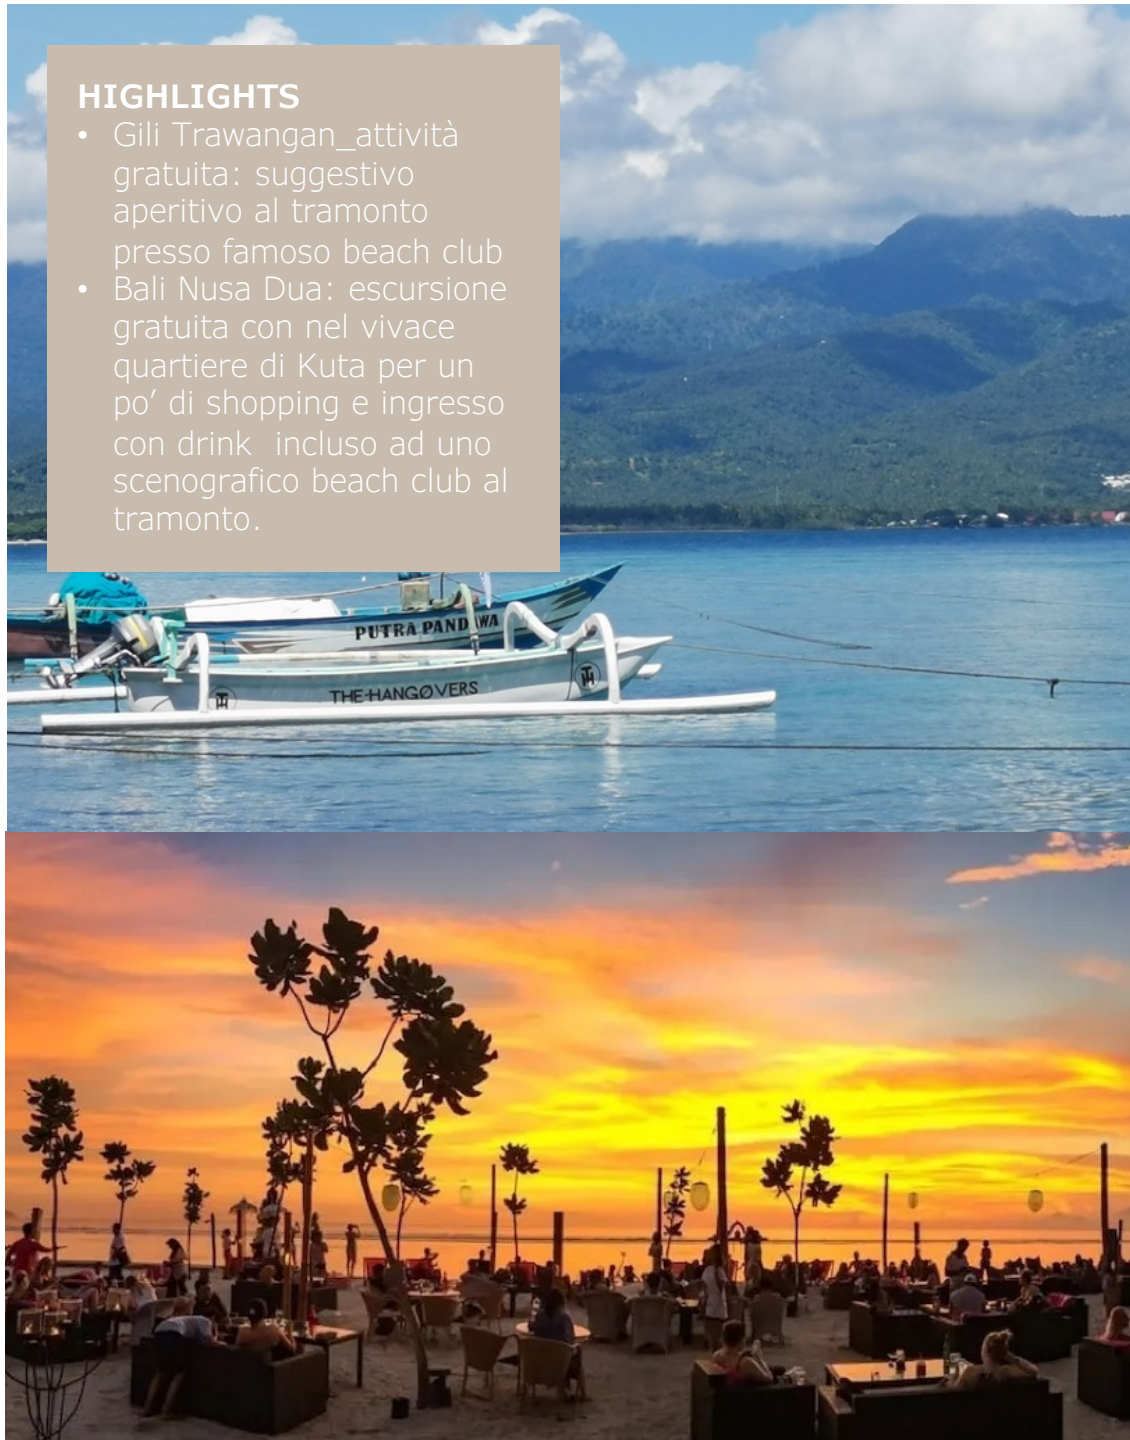

COMPAGNIA AEREA

TURKISH AIRLINE

AEROPORTO DI PARTENZA

- MILANO MALPENSA
- ROMA FIUMICINO

DATE DI PARTENZA

02 LUG	09 LUG	16 LUG	23 LUG
30 LUG	06 AGO	13 AGO	

HIGHLIGHTS

- Gili Trawangan_attività gratuita: suggestivo aperitivo al tramonto presso famoso beach club
- Bali Nusa Dua: escursione gratuita con nel vivace quartiere di Kuta per un po' di shopping e ingresso con drink incluso ad uno scenografico beach club al tramonto.