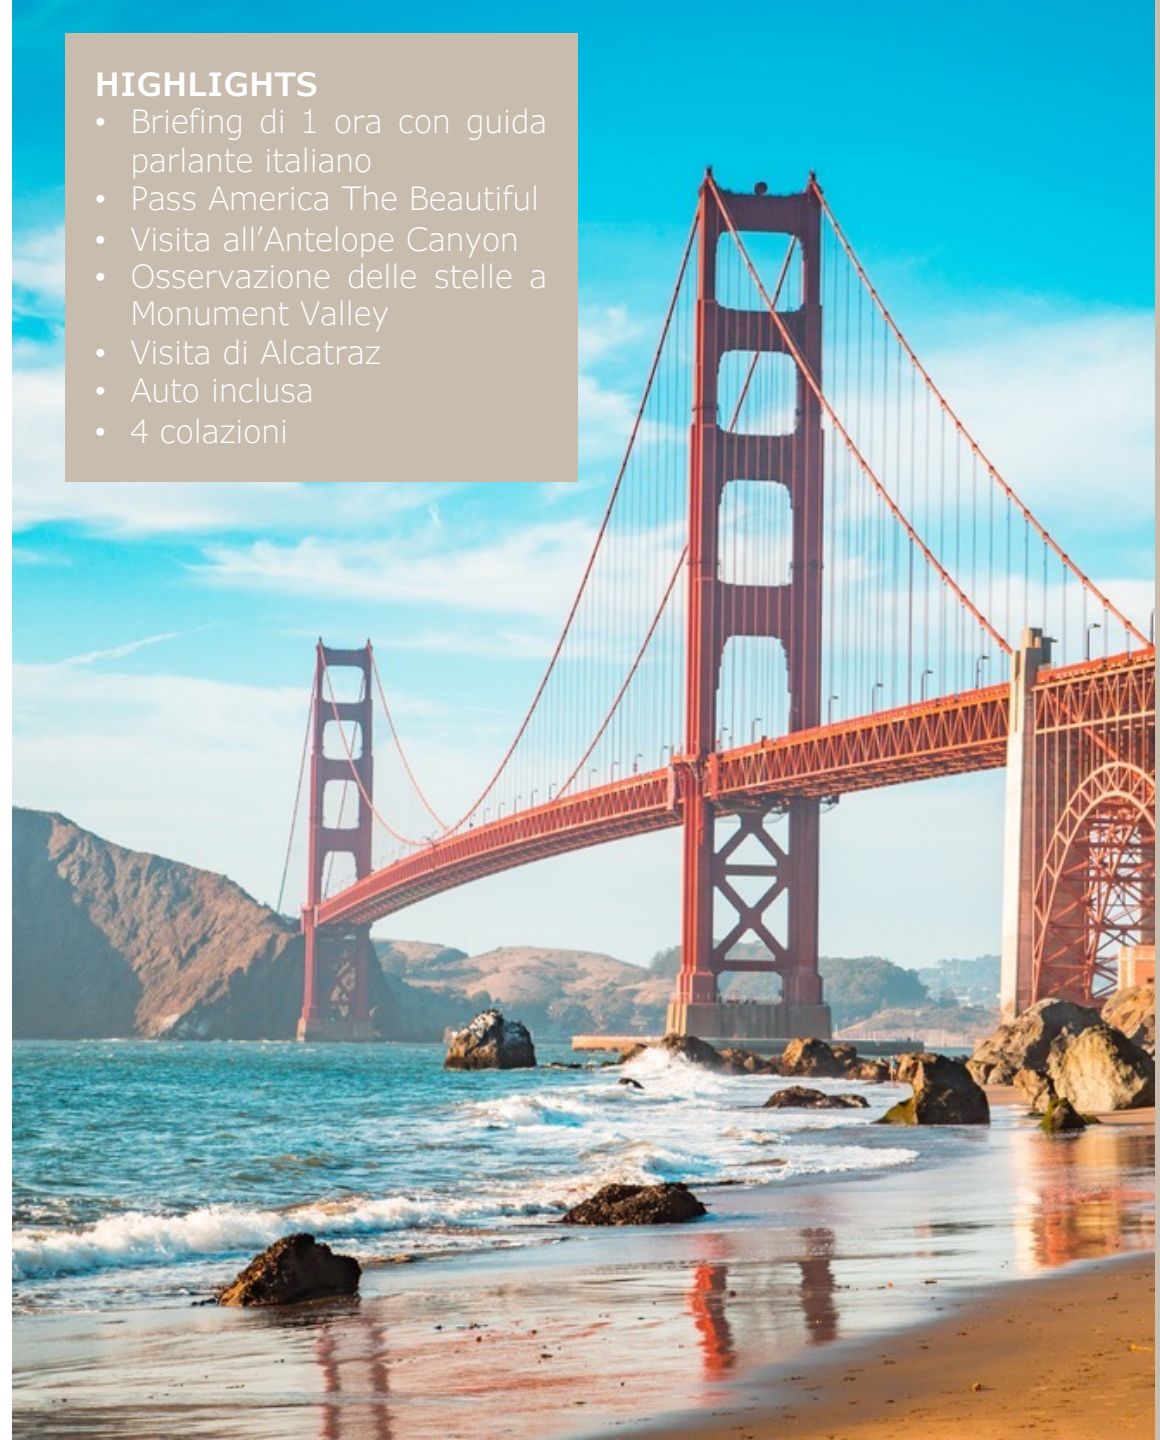

COMPAGNIA AEREA

LUFTHANSA
ITA AIRWAYS dal 24 luglio

AEROPORTO DI PARTENZA

- MILANO MALPENSA
- ROMA FIUMICINO

DATE DI PARTENZA

TUTTI I LUNEDÌ, DAL 15 MAGGIO AL 9 OTTOBRE

HIGHLIGHTS

- Briefing di 1 ora con guida parlante italiano
- Pass America The Beautiful
- Visita all'Antelope Canyon
- Osservazione delle stelle a Monument Valley
- Visita di Alcatraz
- Auto inclusa
- 4 colazioni