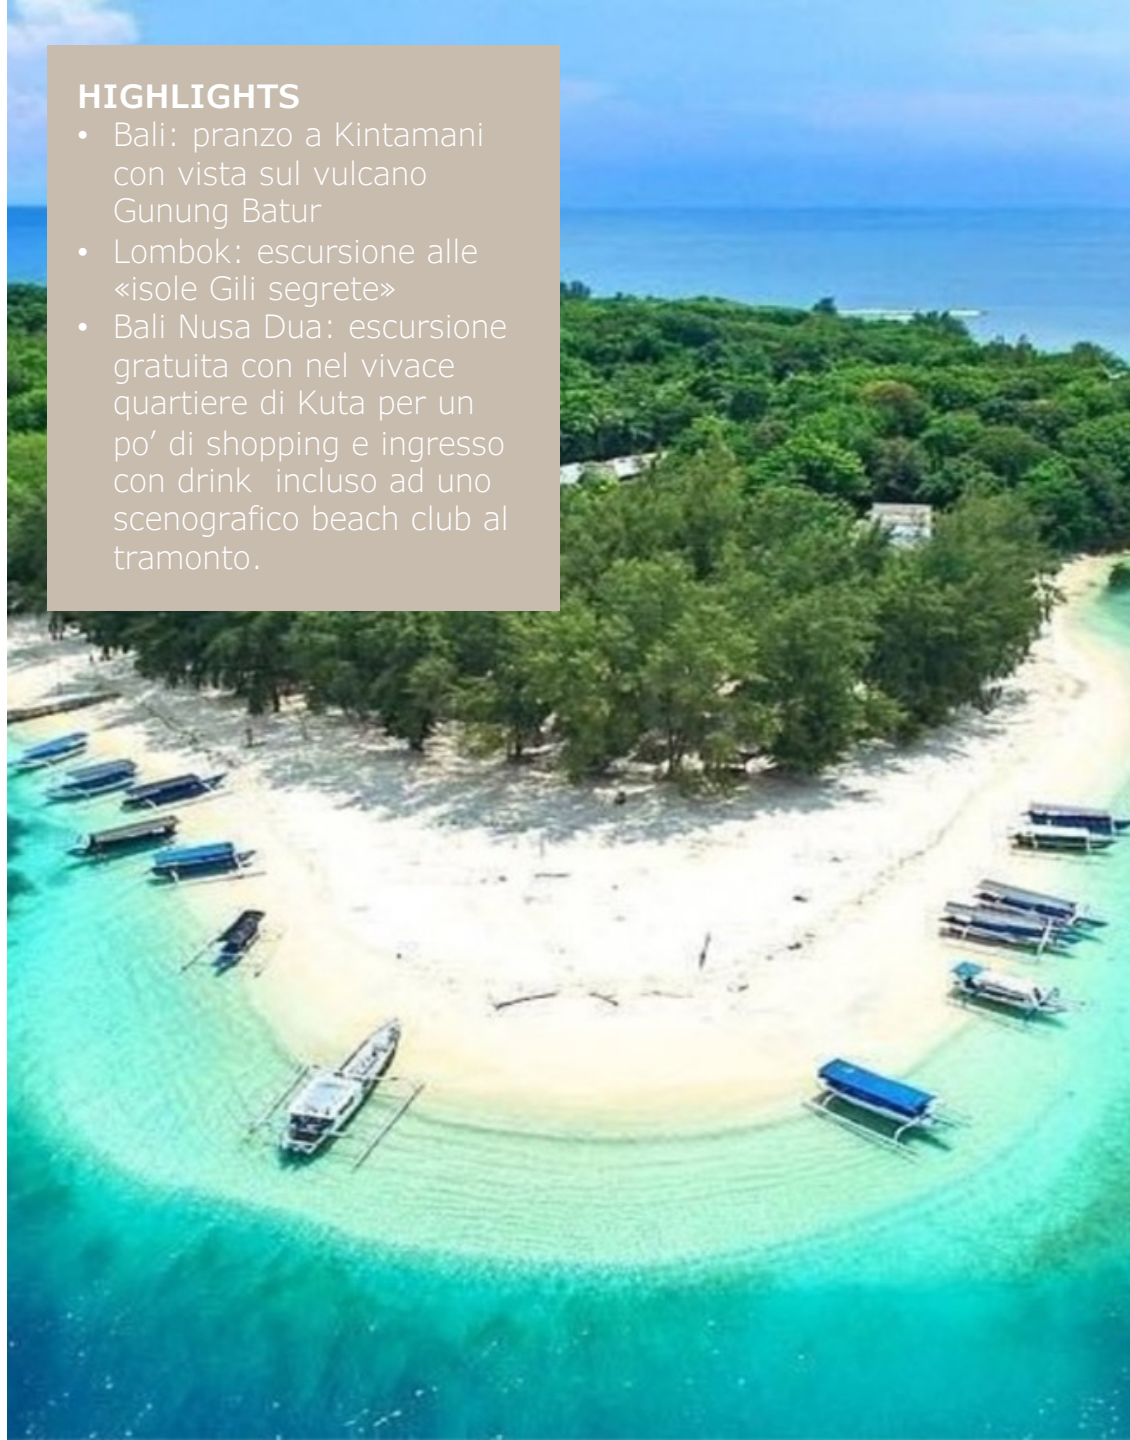

VOYAGER BALI E LOMBOK & MARE

TOUR BALI & LOMBOK + MARE NUSA DUA

11 notti

Tour Voyager Bali & Lombok 6 nts + soggiorno mare al Sofitel o Melià o Merusaka a Bali Nusa Dua per 5 nts. Attività esclusiva gratuita: «Shopping & Sunset» a Kuta Beach.

COMPAGNIA AEREA
TURKISH AIRLINES

AEROPORTO DI PARTENZA

- MILANO MALPENSA
- ROMA FIUMICINO

DATE DI PARTENZA

16 LUG

23 LUG

30 LUG

HIGHLIGHTS

- Bali: pranzo a Kintamani con vista sul vulcano Gunung Batur
- Lombok: escursione alle «isole Gili segrete»
- Bali Nusa Dua: escursione gratuita con nel vivace quartiere di Kuta per un po' di shopping e ingresso con drink incluso ad uno scenografico beach club al tramonto.

↑ DESTINAZIONI

← ALTRI PRODOTTI

TURIS/ANDA 1924

INDONESIA