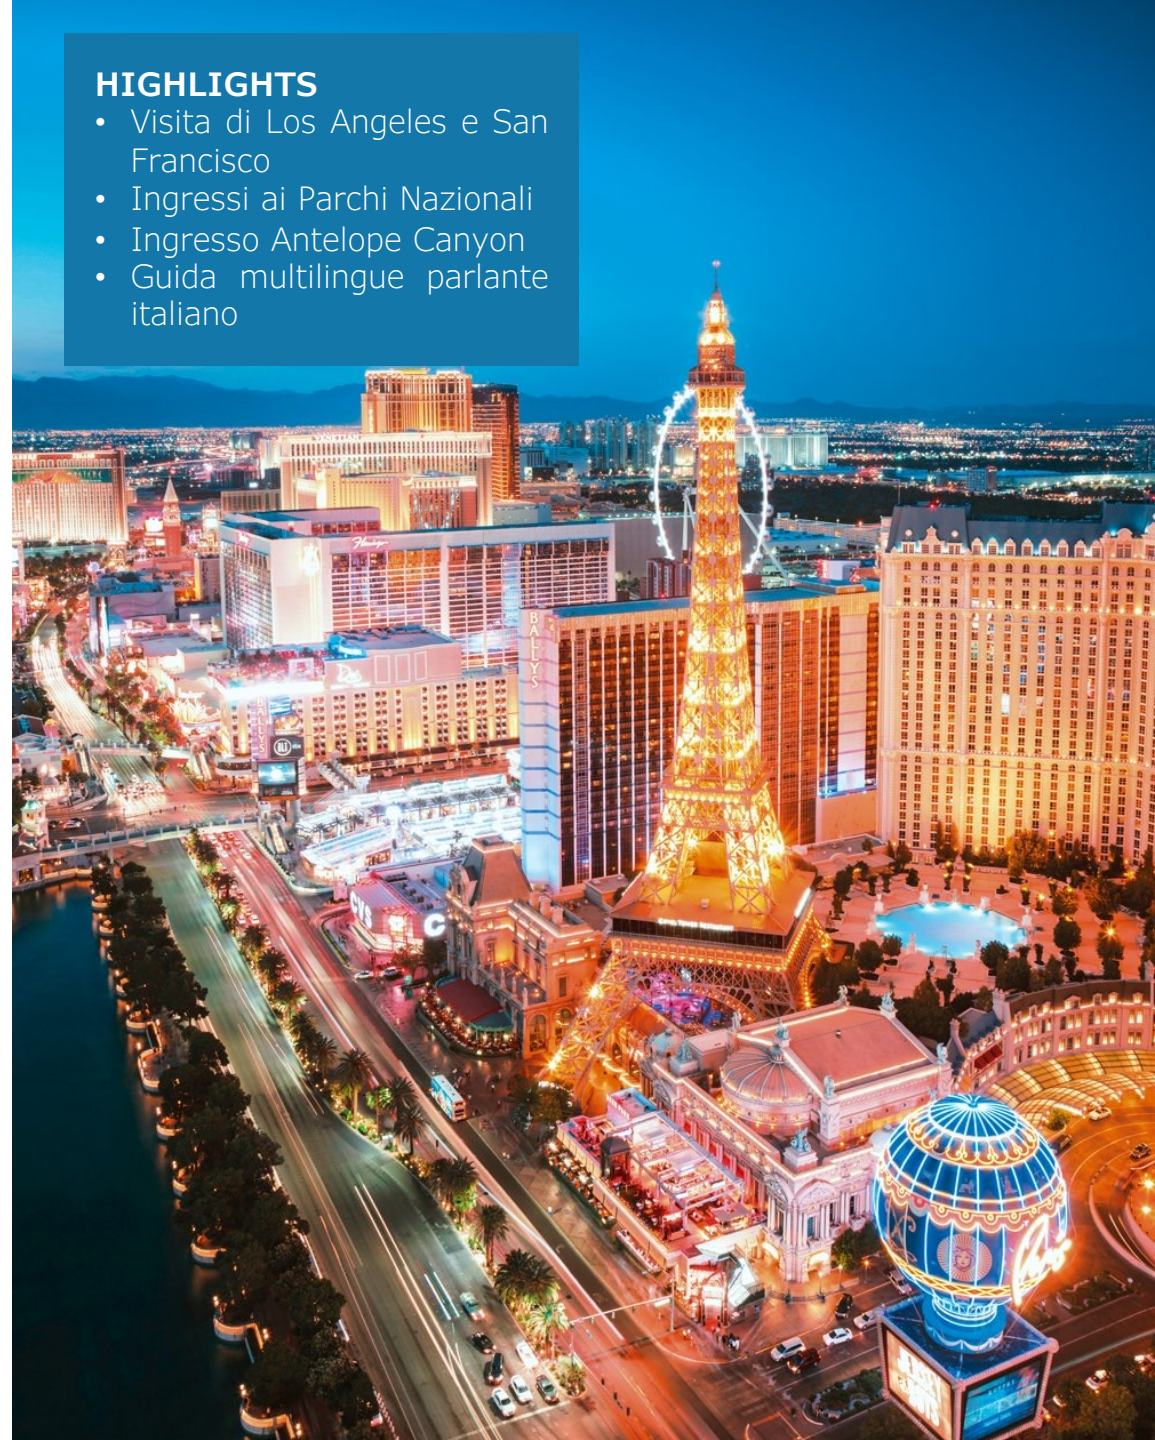

WESTERN ADVENTURES TOUR

10 notti

2 notti Los Angeles, 1 notte Las Vegas, 1 notte Cameron, 1 notte Kanab, 1 notte Las Vegas, 1 notte Mammoth Lakes, 1 notte Yosemite Area, 2 notti San Francisco

COMPAGNIA AEREA

LUFTHANSA

AEROPORTO DI PARTENZA

- MILANO MALPENSA

DATE DI PARTENZA

29 LUG

5, 12 AGO

HIGHLIGHTS

- Visita di Los Angeles e San Francisco
- Ingressi ai Parchi Nazionali
- Ingresso Antelope Canyon
- Guida multilingue parlante italiano

↑ DESTINAZIONI

← ALTRI
PRODOTTI

PRESSTOUR
by TURIZANDA

NORD AMERICA