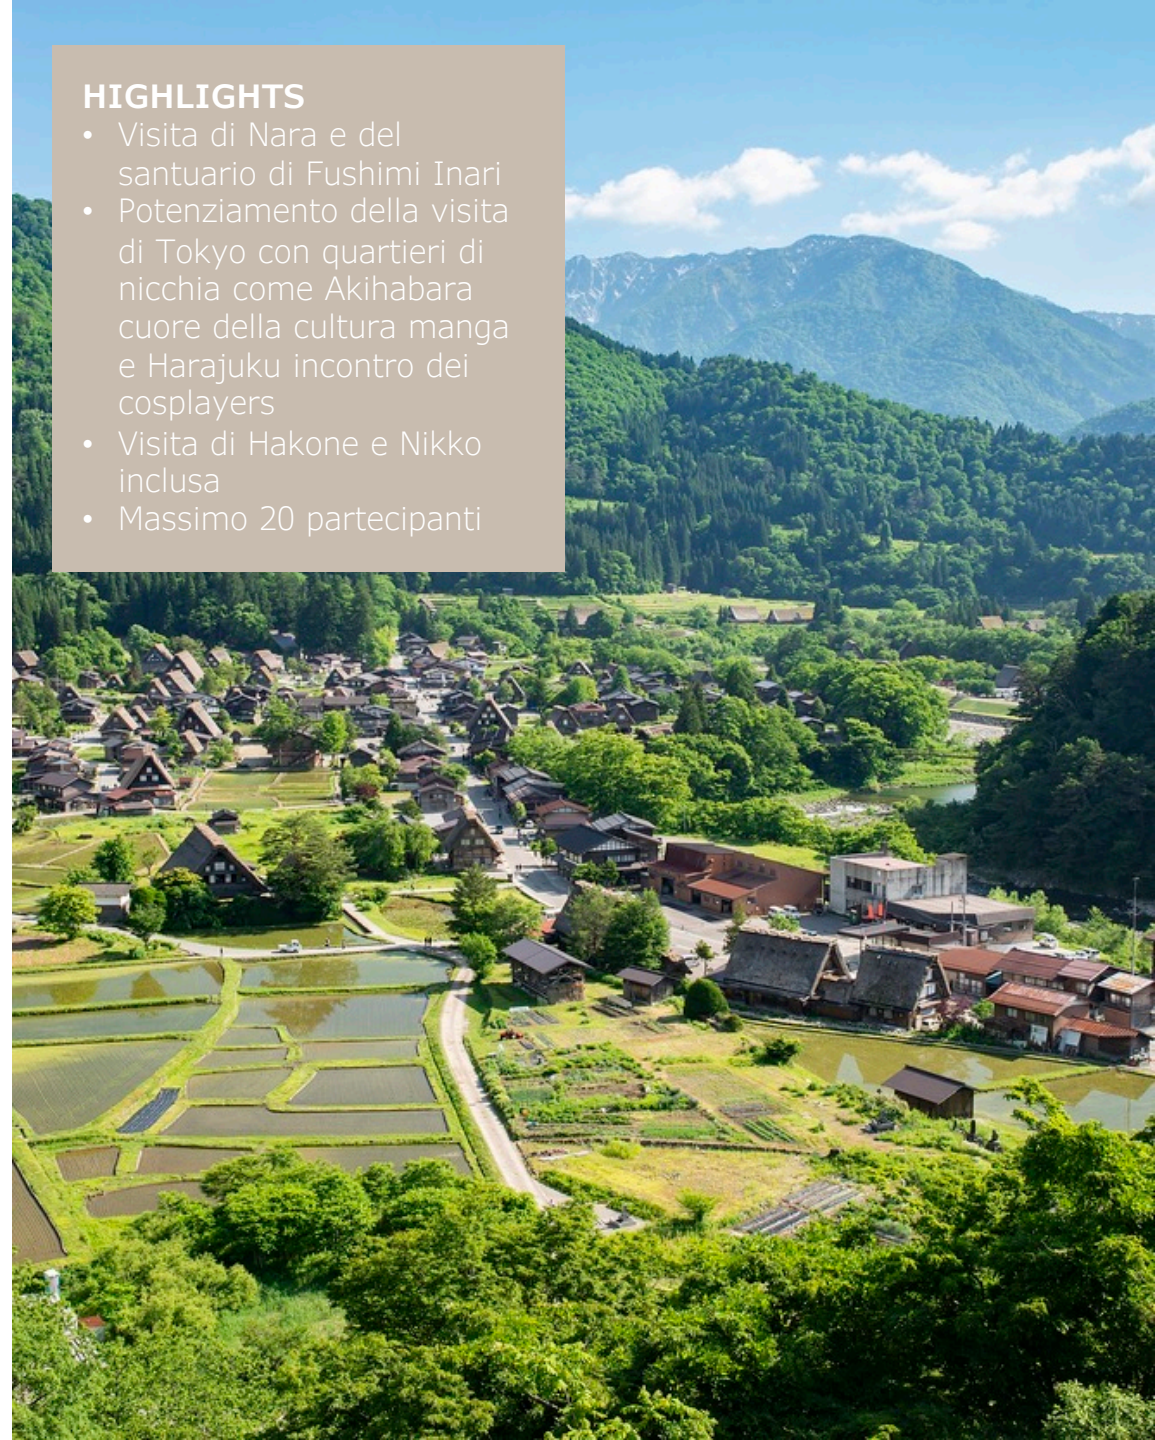

COMPAGNIA AEREA

ITA AIRWAYS

AEROPORTO DI PARTENZA

- ROMA FIUMICINO

DATE DI PARTENZA

24 LUG

HIGHLIGHTS

- Visita di Nara e del santuario di Fushimi Inari
- Potenziamento della visita di Tokyo con quartieri di nicchia come Akihabara cuore della cultura manga e Harajuku incontro dei cosplayers
- Visita di Hakone e Nikko inclusa
- Massimo 20 partecipanti