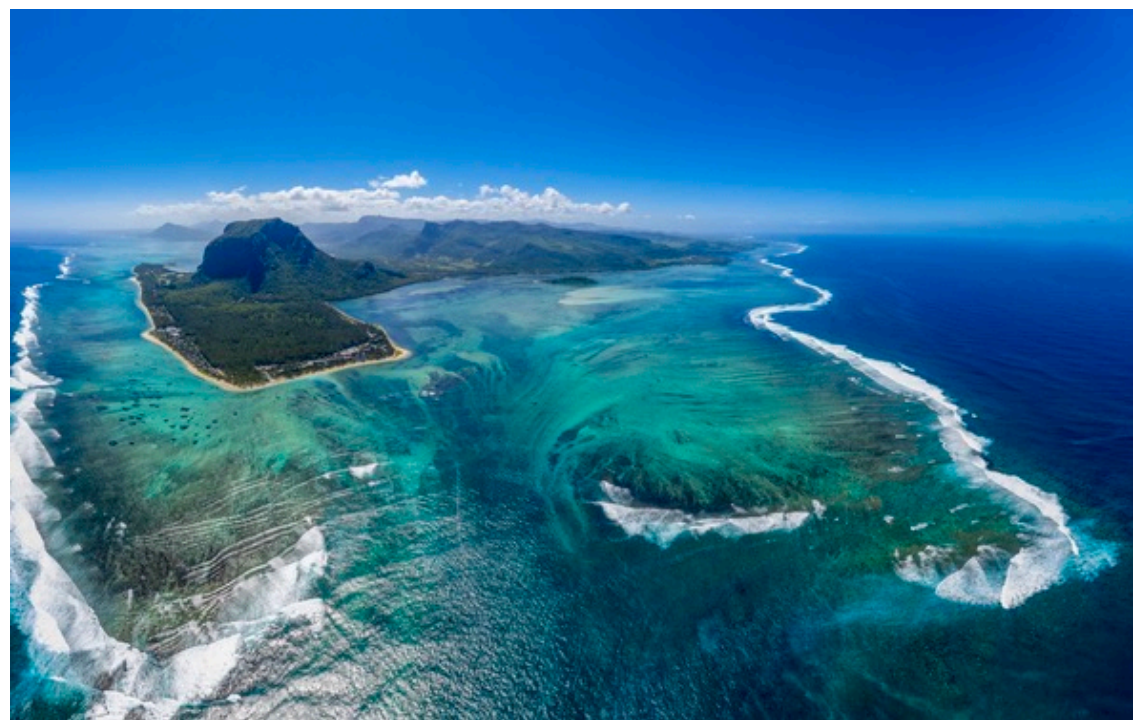

VOYAGER ROMANCE E MAURITIUS

TOUR E MARE

15 notti

Città del Capo, Penisola del Capo, Concessione Privata Parco Kruger – Imbali Safari Lodge, Mpumalanga, Panorama Route, Johannesburg, Mauritius

COMPAGNIA AEREA

TURKISH AIRLINES

AEROPORTO DI PARTENZA

- MILANO MALPENSA

DATE DI PARTENZA

19 GIU	26 GIU	03 LUG	10 LUG
17 LUG	24 LUG	31 LUG	07 AGO
14 AGO	21 AGO	04 SET	11 SET
18 SET	25 SET		

↑ DESTINAZIONI

← ALTRI
PRODOTTI

TURIS/ANDA 1924

SUDAFRICA